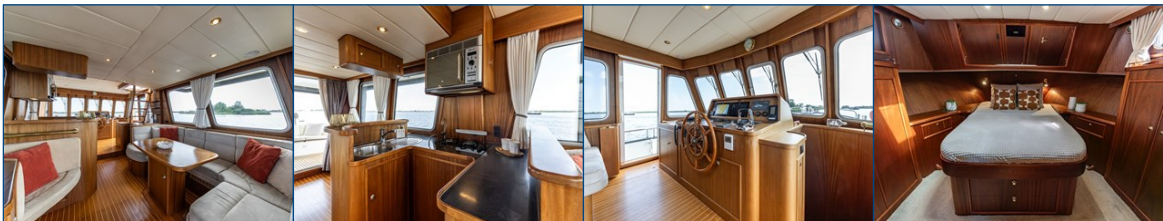

- 📏 Ca. 14.40 x 4.50 x 1.25 m
- 🏭 Jachtwerf De Alm - Werkendam
- 📍 Jachtbouw "de Alm" - Werkendam, Nederland
- 🕒 2002
- ⚙️ B
- 🚗 2 x 135 pk Perkins M135 6 - cilinder
- 🛖 3 x
- ⚓ Elburg Yachting
- 💡 Nieuwe foto's geplaatst
- € € 335.000,-

Gegevens worden geacht juist te zijn, doch worden niet gegarandeerd. - Whilst every care has been taken in the preparation of the particulars, their correctness is not guaranteed.

J.P. Broekhovenstraat 37
8081 HB Elburg
The Netherlands

Referentie
B26064490

info@elburgyachting.nl
www.elburgyachting.nl
+31 525 68 68 68