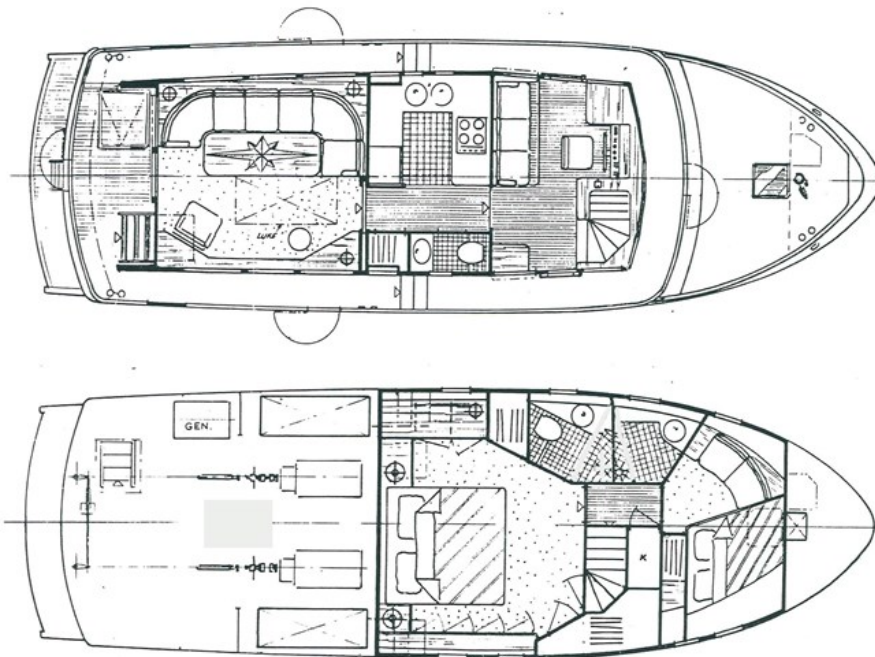

DUTCHTUG 14
14.10 x 4.40 x ± 1.25 m.

Gegevens worden geacht juist te zijn, doch worden niet gegarandeerd. - Whilst every care has been taken in the preparation of the particulars, their correctness is not guaranteed.

J.P. Broekhovenstraat 37
8081 HB Elburg
The Netherlands

Referentie
B26054477

info@elburgyachting.nl
www.elburgyachting.nl
+31 525 68 68 68