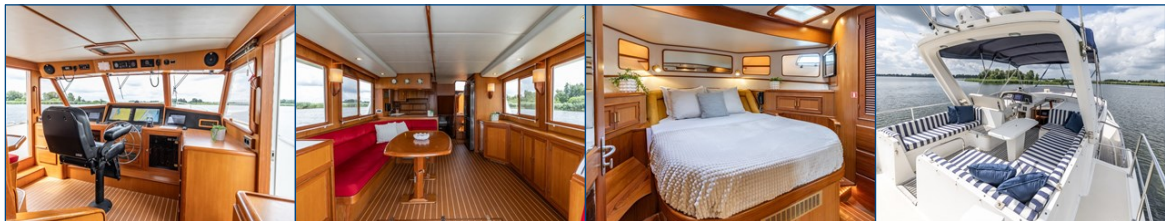

ELBURG YACHTING®

international yachtbrokers

Fleming 55 - Portugese brug

- 📏 Ca. 18.50 x 4.88 x 1.52 m
- 🏴‍☠️ Fleming Yachts - USA
- ⚓ Fleming Yachts - USA
- 🕒 2000
- ⚡ A
- 🚗 2 x 435 pk Caterpillar 3208
- 🛖 3 x
- ⚓ Elburg Yachting
- 💡 Verkocht onder voorbehoud
- € Prijs op aanvraag