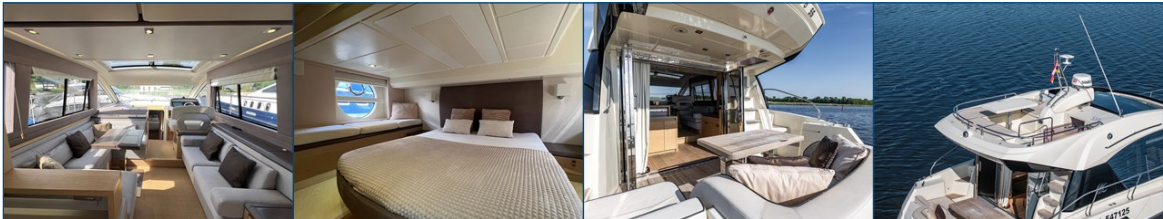

# ELBURG YACHTING®

international yachtbrokers

**Beneteau Monte Carlo 5S**

- 📏 Ca. 15.10 x 4.32 x 1.27 m
- 🏴‍☠️ Beneteau - Frankrijk
- 👤 Amedeo MIGALI / Nuvolari & Lenard
- 🕒 2014
- ⚖️ B
- 🚗 2 x 435 pk Volvo Penta IPS600
- 🛋️ 4 x
- ⚓ Elburg Yachting
- 💡 Prijs reductie
- € € 419.000,-