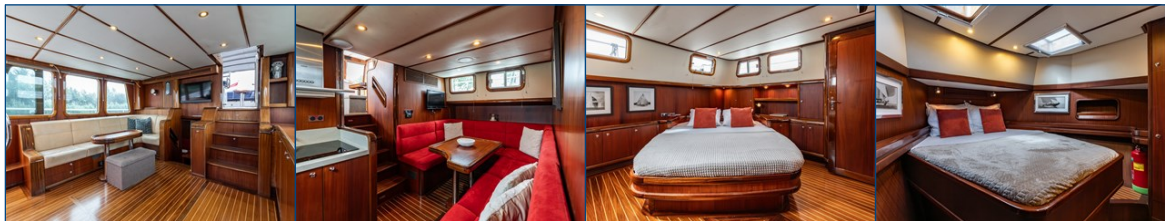

ELBURG YACHTING®

international yachtbrokers

Stentor 1800 Explorer

- 📏 Ca. 17.90 x 5.00 x 1.35 m
- 🏠 Stentor Yachts BV - Sneek
- 🏗️ Vripack Design
- 🕒 2002
- ⚡ A
- 🚗 2 x 130 pk Perkins Sabre
- 🚗 2 x
- ⚓ Elburg Yachting
- 💡 Verkocht
- € Prijs op aanvraag