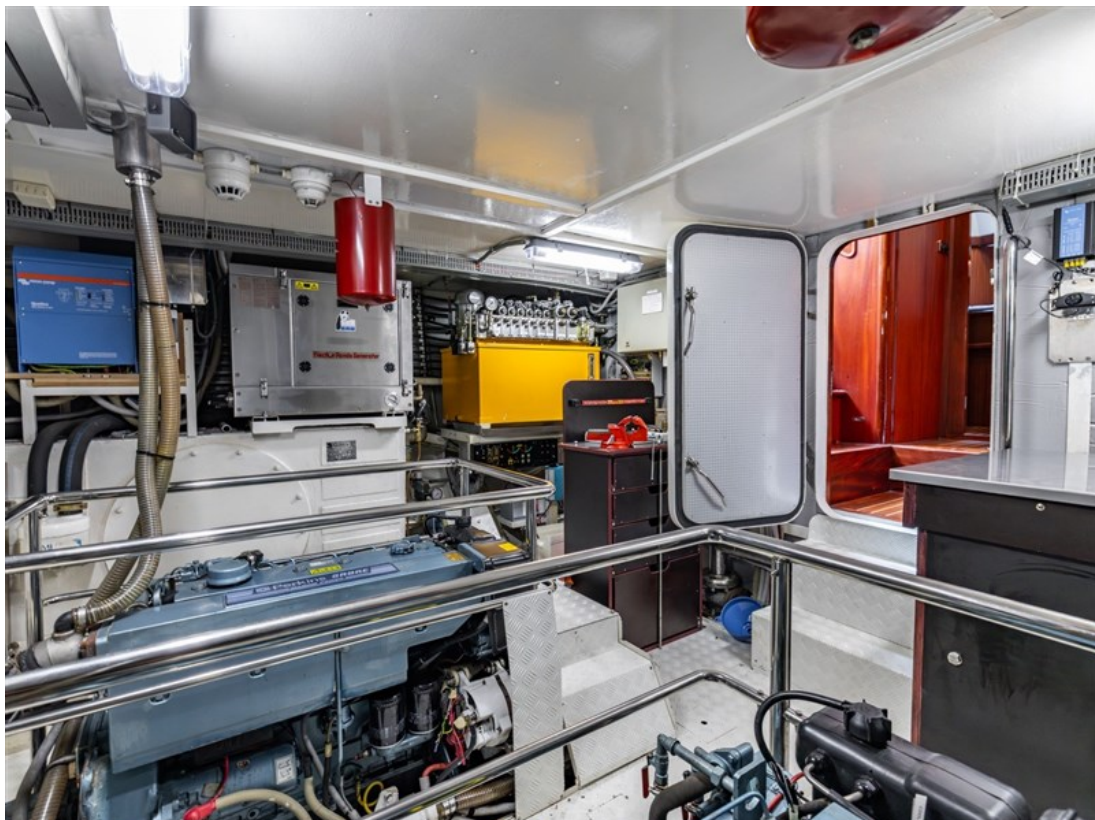

ELBURG YACHTING®

international yachtbrokers

Gegevens worden geacht juist te zijn, doch worden niet gegarandeerd. - Whilst every care has been taken in the preparation of the particulars, their correctness is not guaranteed.

J.P. Broekhovenstraat 37
8081 HB Elburg
The Netherlands

Referentie
B24084206

info@elburgyachting.nl
www.elburgyachting.nl
+31 525 68 68 68