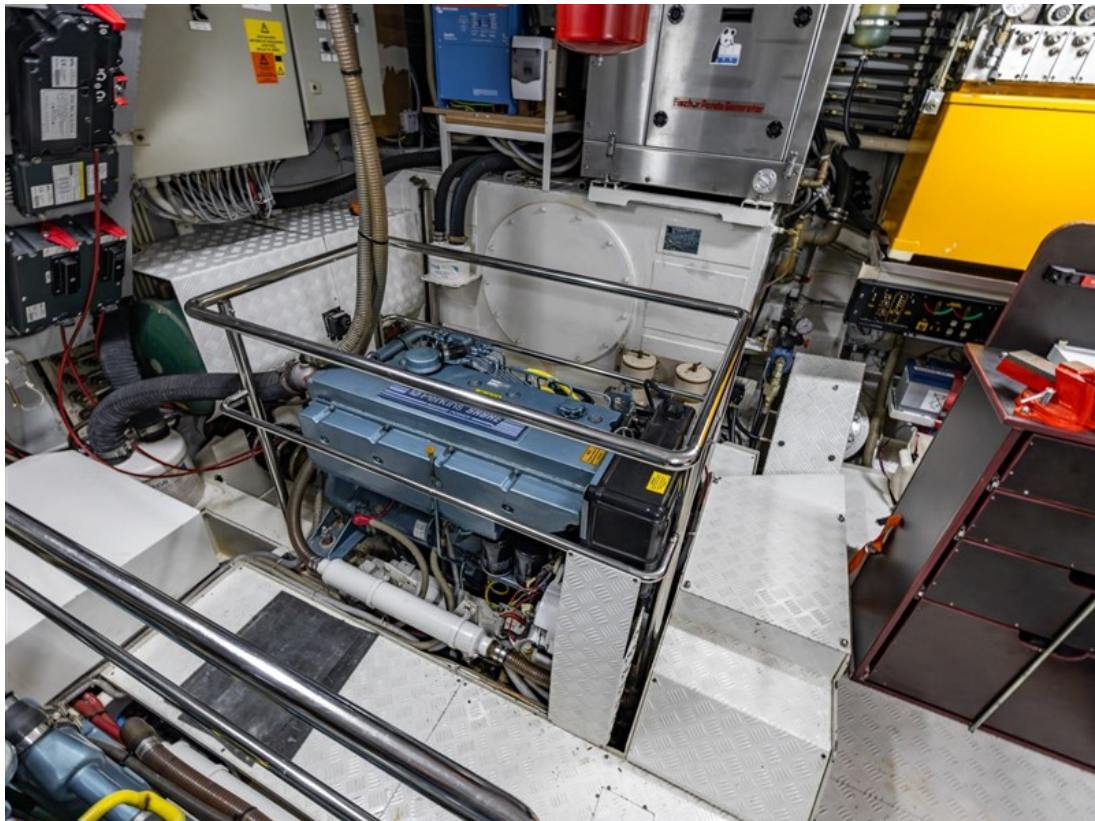

ELBURG YACHTING®

international yachtbrokers

Gegevens worden geacht juist te zijn, doch worden niet gegarandeerd. - Whilst every care has been taken in the preparation of the particulars, their correctness is not guaranteed.

J.P. Broekhovenstraat 37
8081 HB Elburg
The Netherlands

Referentie
B24084206

info@elburgyachting.nl
www.elburgyachting.nl
+31 525 68 68 68